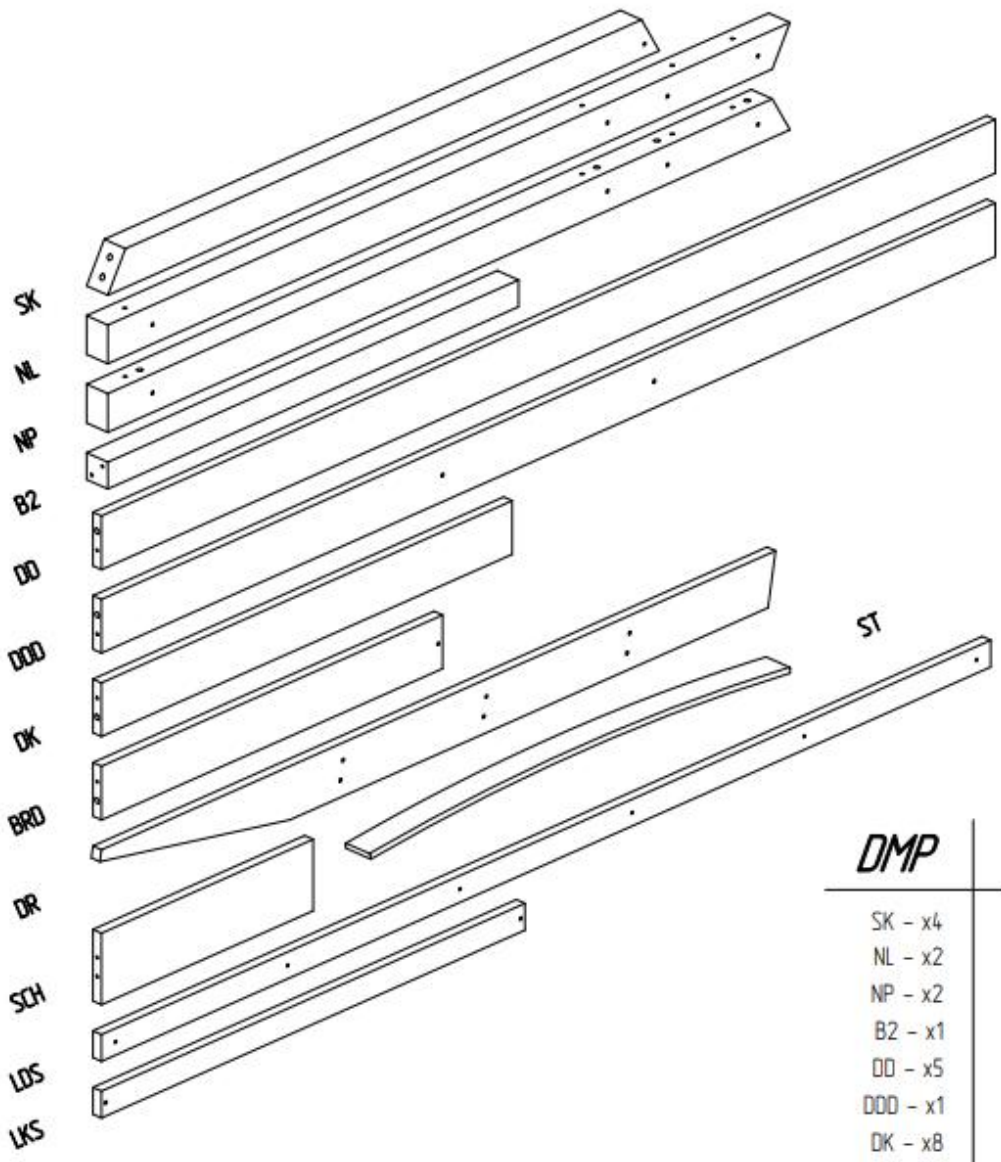

DMP

70x140 70x160

80x140 80x160

80x180 80x190

80x200

90x140 90x160

90x180 90x190

90x200

DMP

- SK - x4
- NL - x2
- NP - x2
- B2 - x1
- DD - x5
- DDD - x1
- DK - x8
- BRD - x4
- DR - x2
- SCH - x3
- LDS - x4
- LKS - x2
- ST - x32

K10 - x16
 NL - x2
 NP - x2
 DK - x8
 S80 - x16

K10 - x12
SK - x4

- B2 - x1
- LKS - x2
- S80 - x4
- W30 - x4

P - x64
ST - x32
W2 - x64